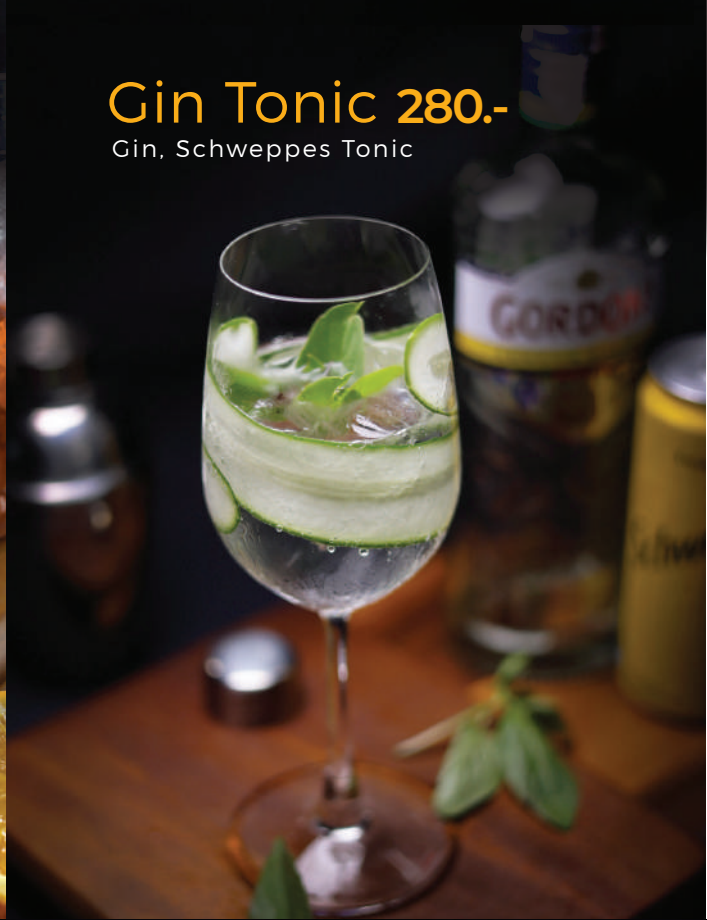

Gin Tonic 280.-

Gin, Schweppes Tonic